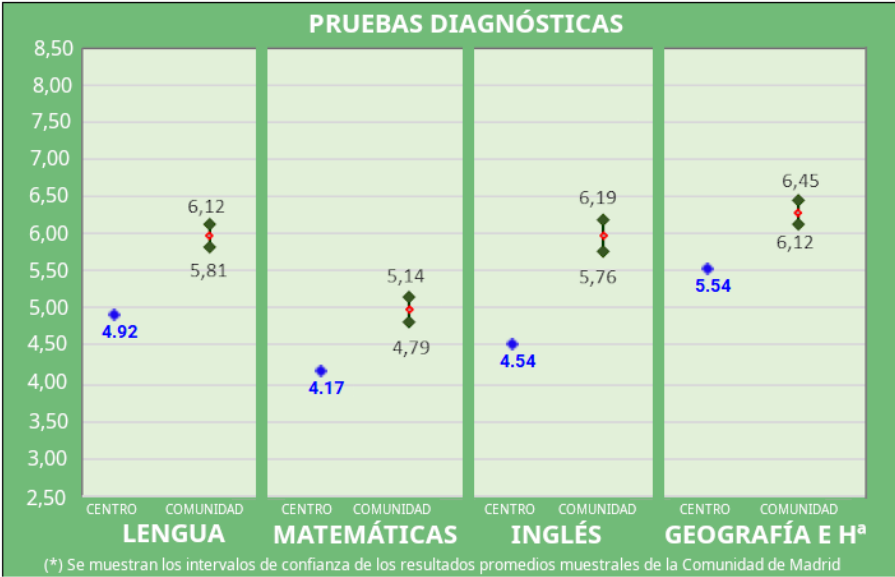

RESULTADOS PRUEBAS CENSALES 2023-2024 (2º ESO y 4º ESO)

2º ESO --- PROMEDIOS POR MATERIAS

- Pruebas
- Respuestas
- Soluciones

| | Lengua y Literatura | Matemáticas | Lengua Extranjera: Inglés | Geografía e Historia |
|--|---------------------|---------------|---------------------------|----------------------|
| INTERVALOS GRUPOS MUESTRALES COMUNIDAD DE MADRID | 6,12 - 5,81 | 5,14 - 4,79 | 6,19 - 5,76 | 6,45 - 6,12 |
| PROMEDIOS GRUPOS DEL CENTRO | 4.9231 | 4.1698 | 4.5385 | 5.5385 |

GRÁFICA DE PROMEDIOS POR MATERIAS

RESULTADOS PRUEBAS CENSALES 2023-2024 (2º ESO y 4º ESO)

4º ESO --- PROMEDIOS POR MATERIAS

- Pruebas
- Respuestas
- Soluciones

| | Lengua y Literatura | Matemáticas | Lengua Extranjera: Inglés | Geografía e Historia |
|--|---------------------|---------------|---------------------------|----------------------|
| INTERVALOS GRUPOS MUESTRALES COMUNIDAD DE MADRID | 6,35 - 6,06 | 5,03 - 4,72 | 6,83 - 6,50 | 6,26 - 5,92 |
| PROMEDIOS GRUPOS DEL CENTRO | 6.1739 | 4.4565 | 4.3404 | 5.3191 |

GRÁFICA DE PROMEDIOS POR MATERIAS